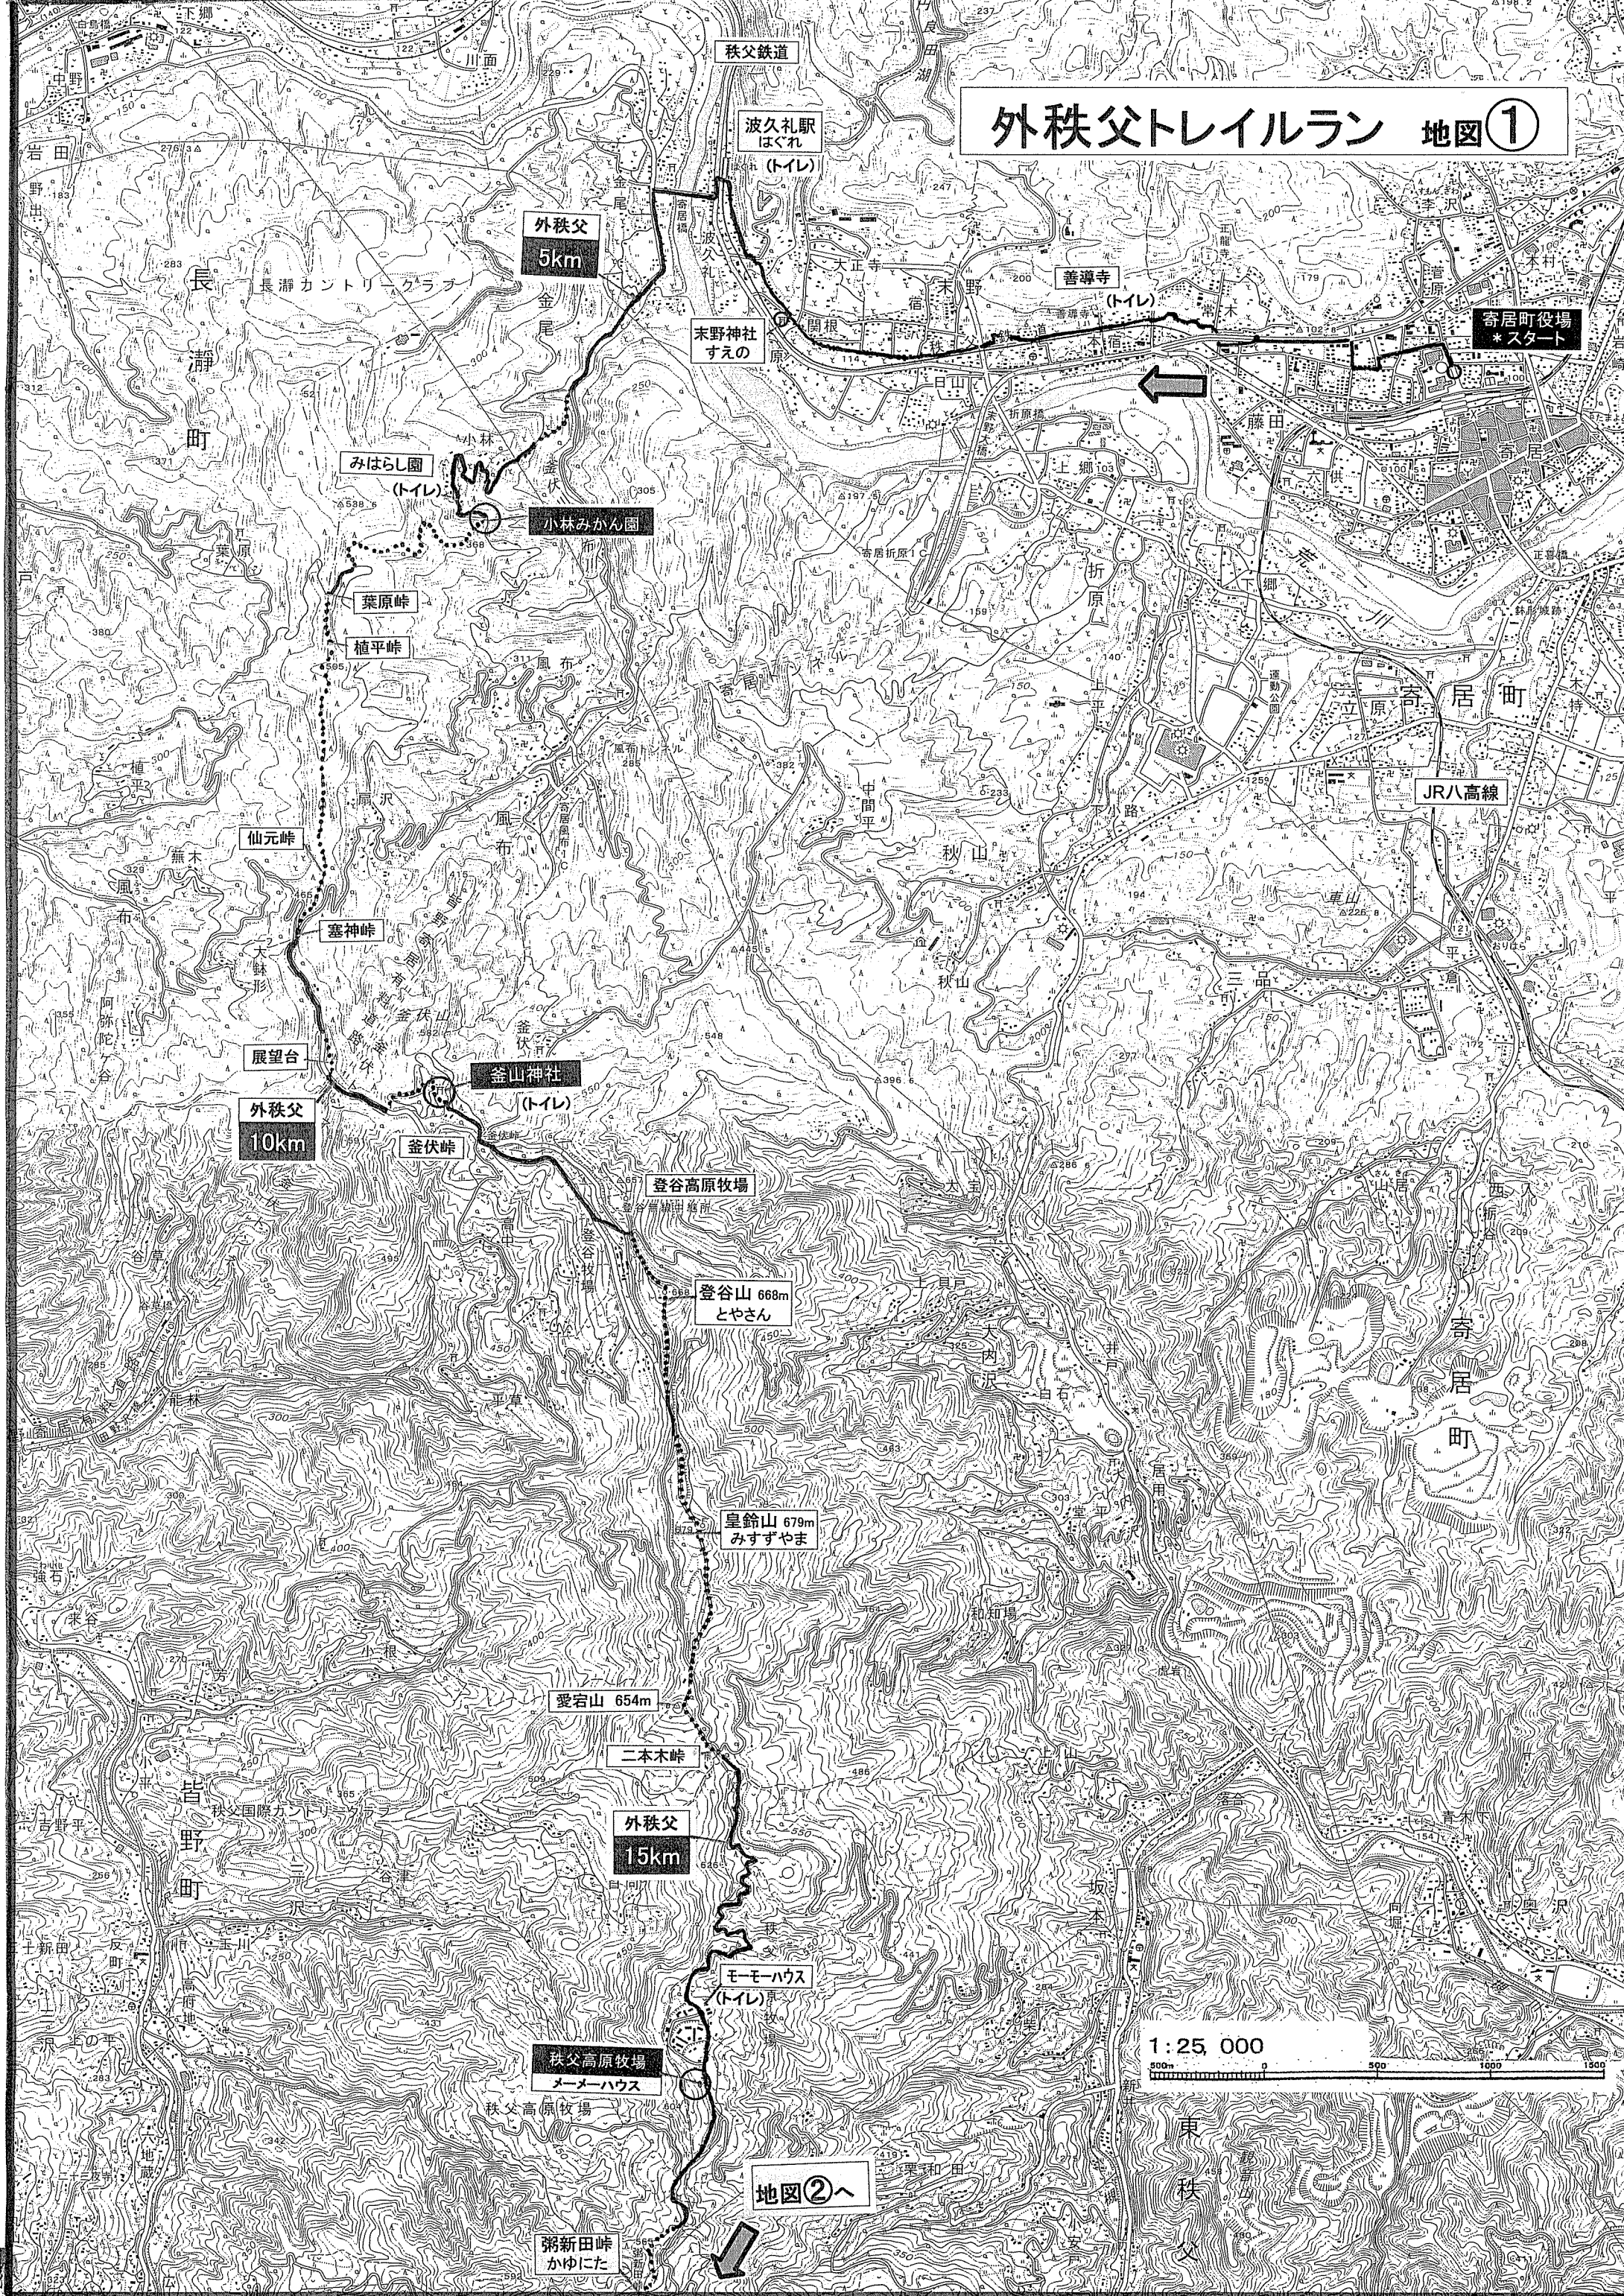

外秩父トレイルラン 地図①

秩父鉄道

波久礼駅
はぐれ
(トイレ)

外秩父
5km

末野神社
すえの

善導寺
(トイレ)

奇居町役場
*スタート

みはらし園
(トイレ)

小林みかん園

葉原峠

植平峠

仙元峠

塞神峠

展望台

外秩父
10km

釜伏峠
(トイレ)

釜山神社

登谷高原牧場

登谷山 668m
とやさん

皇鈴山 679m
みすずやま

愛宕山 654m

二本木峠

外秩父
15km

モーモハウス
(トイレ)

秩父高原牧場
モーモハウス

地図②へ

粥新田峠
かゆにた

1:25,000

東
秩
父