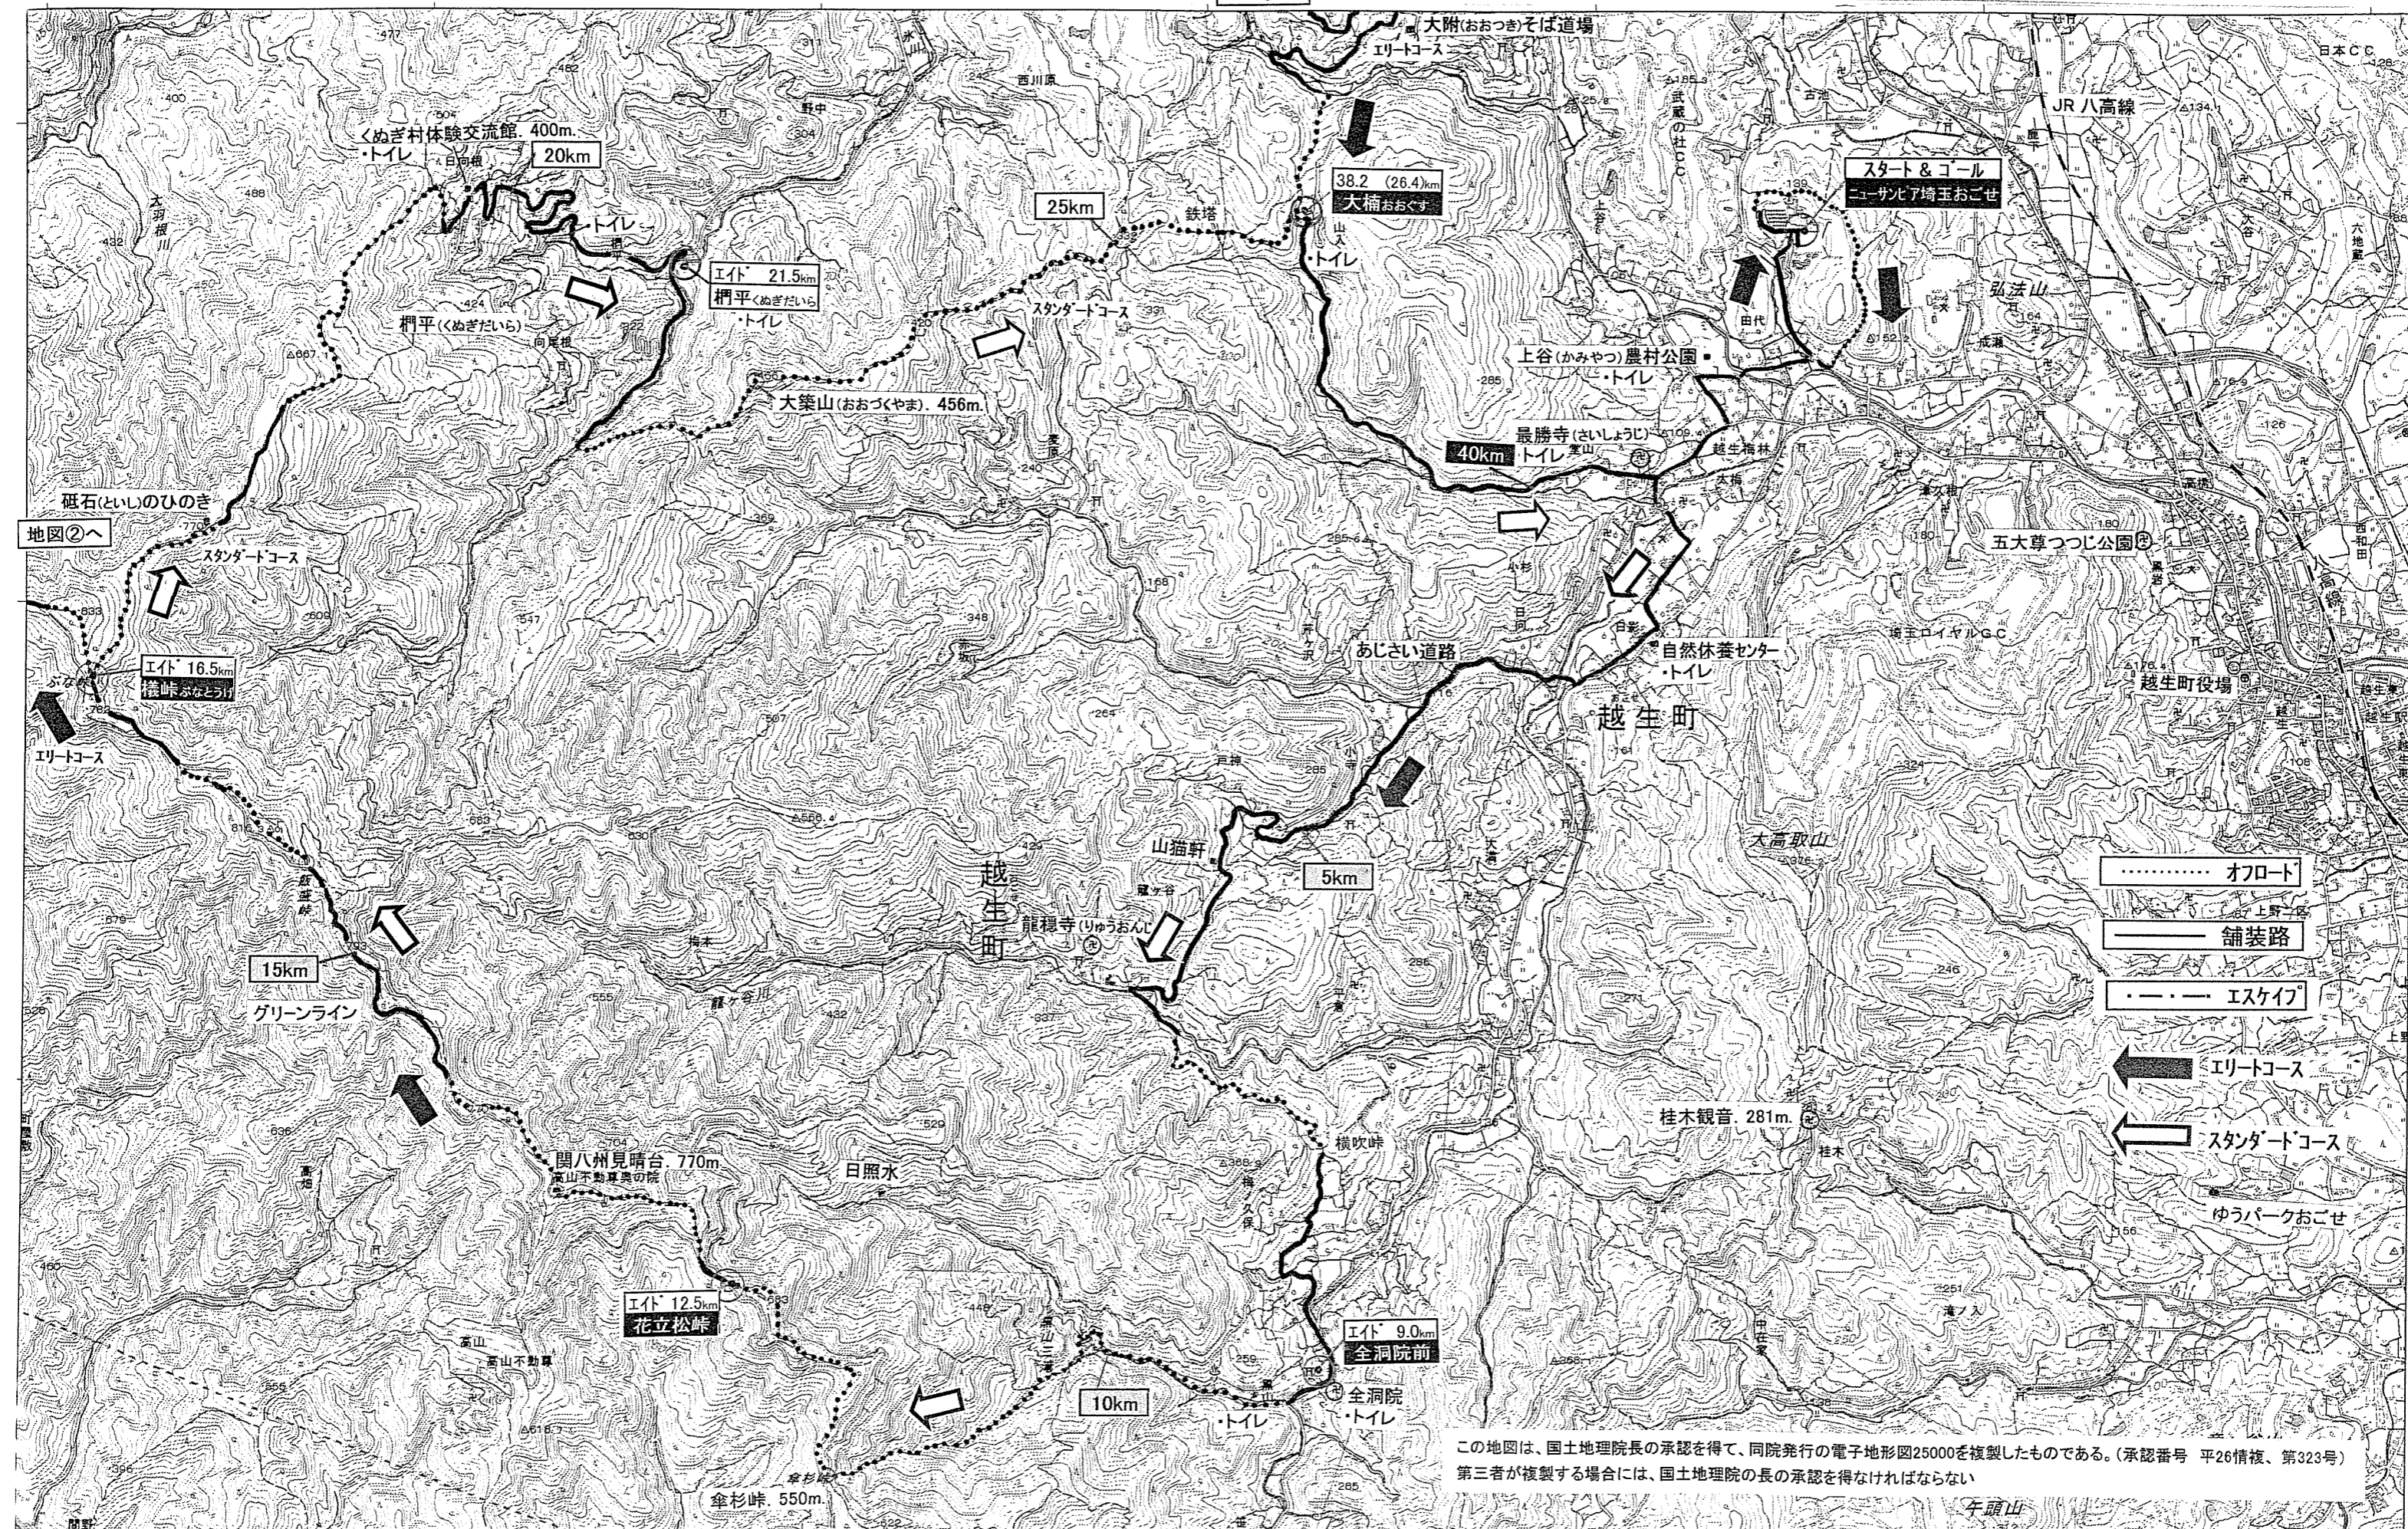

トレニックワールド in 越生 ① スタート & ゴール

地図②より

この地図は、国土地理院長の承認を得て、同院発行の電子地形図25000を複製したものである。(承認番号 平26情複、第323号)
 第三者が複製する場合には、国土地理院の長の承認を得なければならない